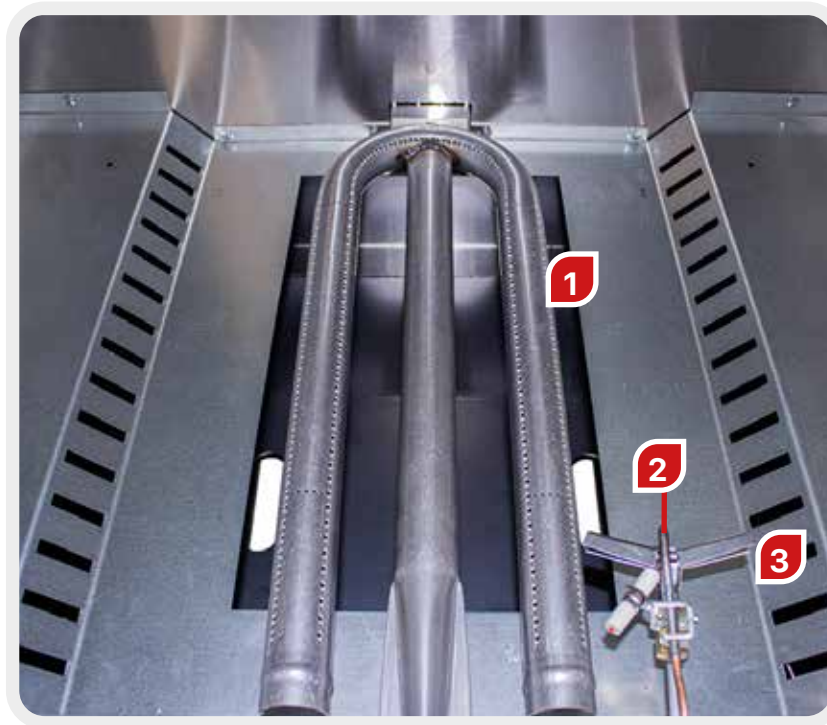

GAS SYSTEM / SISTEMA DE GAS

ITEM	REFERENCE / REFERENCIA	DATE DISPOSITION / FECHA DISPOSICIÓN		DENOMINATION / DENOMINACIÓN	EXP.		NACIONAL		SUGGESTED SPARE PART / PIEZA DE REPUESTO SUGERIDO				
		CANCELLED / CANCELADO	DISPOSITION / DISPOSICIÓN		NG	LP	NG	LP					
					AEPO 36 S	AEPO 24 S	AEPO 36 S	AEPO 24 S		AEPO 36 S	AEPO 24 S	AEPO 36 S	
1	12189729			BURNER U OVEN / QUEMADOR U HORNO	1	1	1	1	1	1	*		
2	12188074			THERMOCOUPLE / TERMOPAR	1	1	1	1	1	1	1	*	
3	12218481			PILOT ASSEMBLY HPIZZA LP / ENSAMBLE PILOTO HPIZZA LP			1	1			1	1	*
	12197574			PILOT ASSEMBLY HPIZZA NG / ENSAMBLE PILOTO HPIZZA NG	1	1			1	1			
4	12192084			COND TUBE 3/8" VALV-ELBOW PIZZ 160 / TUBO COND 3/8" VALV-CODO PIZZ 160	1	1	1	1	1	1	1	1	
5	12189727			ORIFICE ELBOW 3/8" CC- 3/8-27 TU / CODO ESPREA 3/8" CC- 3/8-27 TU	1	1	1	1	1	1	1	1	*
6	12192086			COND TUBE 3/16" VALV-REG PIZ 650 / TUBO COND 3/16" VALV-REG PIZ 650	1	1	1	1	1	1	1	1	
7	12192083			COND TUBE 3/8" VALV-ELBOW PIZZ 400 / TUBO COND 3/8" VALV-CODO PIZ 400	1	1	1	1	1	1	1	1	
8	12189662			STRAIGHT CONNECTION CC / CONEC.RECTO CC	4	4	4	4	4	4	4	4	*
9	12189723	25/04/23		PILOT CONNECTION 3/8" 24 / CONEXION PILOTO 3/8" 24	2	2	2	2	2	2	2	2	*
	12331334		25/04/23	CONNECTION 3/16" X 1/8" / CONEC MACH COMP 3/16" X 1/8"	2	2	2	2	2	2	2	2	
10	12130230			OVEN VALVE / VALVULA HORNO	1	1	1	1	1	1	1	1	*
11	12192085			COND TUBE VALV-PILOT / TUBO COND VALV-PILOTO	1	1	1	1	1	1	1	1	
12	12189670			THERMOSTAT S / TERMOSTATO S	1	1	1	1	1	1	1	1	*
13	12189666			SS FLEXIBLE TUBE / TUBO FLEXIBLE INOX	1	1	1	1	1	1	1	1	
14	12135113			AP PILOT REGULATOR / REGULADOR PILOTO AP	1	1	1	1	1	1	1	1	*
15	12259236			BLOCK VALVE FAUCET / VALVULA BLOCK-GRIFO	1	1	1	1	1	1	1	1	*
16	12188067			ELBOW CC / CODO CC	1	1	1	1	1	1	1	1	*
17	12189738			ORIFFICE 40 / ESPREA 40	1	1			1	1			
	12189737			ORIFFICE 52 / ESPREA 52			1	1			1	1	
18	12189711			GAS REGULATOR / REGULADOR DE GAS	1	1	1	1					