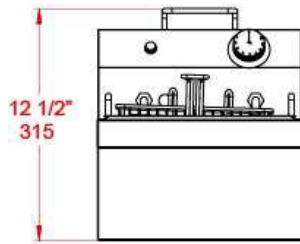

FREIDOR ELÉCTRICO EFR-004-00

ESPECIFICACIONES:

- Freidora eléctrica modelo sobre encimera.
- Disponible en capacidad de aceite de 8 lb.
- Control de perilla analógica de estado sólido.
- La fuente de alimentación es de 127 voltios, 50/60 Hz.
- Rápida recuperación a la temperatura deseada.
- Luz indicadora de poder.
- Elementos calefactores de inmersión de 2000 W, que se abren para facilitar la limpieza.

CARACTERÍSTICAS:

- Frontal y laterales de acero inoxidable.
- Cesta para freír con asas plastificadas.
- Recipiente para freír de acero inoxidable con fondo inclinado.
- Tina desmontable para facilitar la limpieza.
- Respaldo en acero aluminizado.

FREIDOR ELÉCTRICO EFR-004-00

FRONT VIEW

SIDE VIEW

TOP VIEW

MODELO	FRENTE	FONDO	ALTO	ENERGIA	PESO
EFR-004-00	27.5 cm	40 cm	31.5 cm	127 VOLTS	7KG