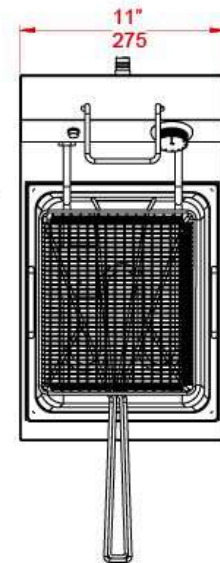

FREIDOR ELÉCTRICO EFR-004-00

ESPECIFICACIONES:

- Freidora eléctrica modelo sobre encimera.
- Disponible en capacidad de aceite de 8 lb.
- Control de perilla analógica de estado sólido.
- La fuente de alimentación es de 127 voltios, 50/60 Hz.
- Rápida recuperación a la temperatura deseada.
- Luz indicadora de poder.
- Elementos calefactores de inmersión de 2000 W, que se abren para facilitar la limpieza.

CARACTERÍSTICAS:

- Frontal y laterales de acero inoxidable.
- Cesta para freír con asas plastificadas.
- Recipiente para freír de acero inoxidable con fondo inclinado.
- Tina desmontable para facilitar la limpieza.
- Respaldo en acero aluminizado.

FREIDOR ELÉCTRICO EFR-004-00

FRONT VIEW

SIDE VIEW

TOP VIEW

MODELO	FRENTE	FONDO	ALTO	ENERGIA	PESO
EFR-004-00	27.5 cm	40 cm	31.5 cm	127 VOLTS	7KG