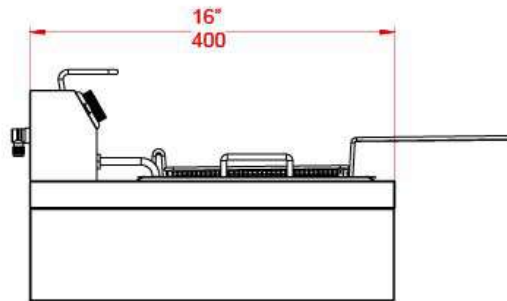

FREIDOR ELÉCTRICO EFR-004-00

ESPECIFICACIONES:

- Freidora eléctrica modelo sobre encimera.
- Disponible en capacidad de aceite de 8 lb.
- Control de perilla analógica de estado sólido.
- La fuente de alimentación es de 127 voltios, 50/60 Hz.
- Rápida recuperación a la temperatura deseada.
- Luz indicadora de poder.
- Elementos calefactores de inmersión de 2000 W, que se abren para facilitar la limpieza.

CARACTERÍSTICAS:

- Frontal y laterales de acero inoxidable.
- Cesta para freír con asas plastificadas.
- Recipiente para freír de acero inoxidable con fondo inclinado.
- Tina desmontable para facilitar la limpieza.
- Respaldo en acero aluminizado.

FREIDOR ELÉCTRICO EFR-004-00

FRONT VIEW

SIDE VIEW

TOP VIEW

MODELO	FRENTE	FONDO	ALTO	ENERGIA	PESO
EFR-004-00	27.5 cm	40 cm	31.5 cm	127 VOLTS	7KG