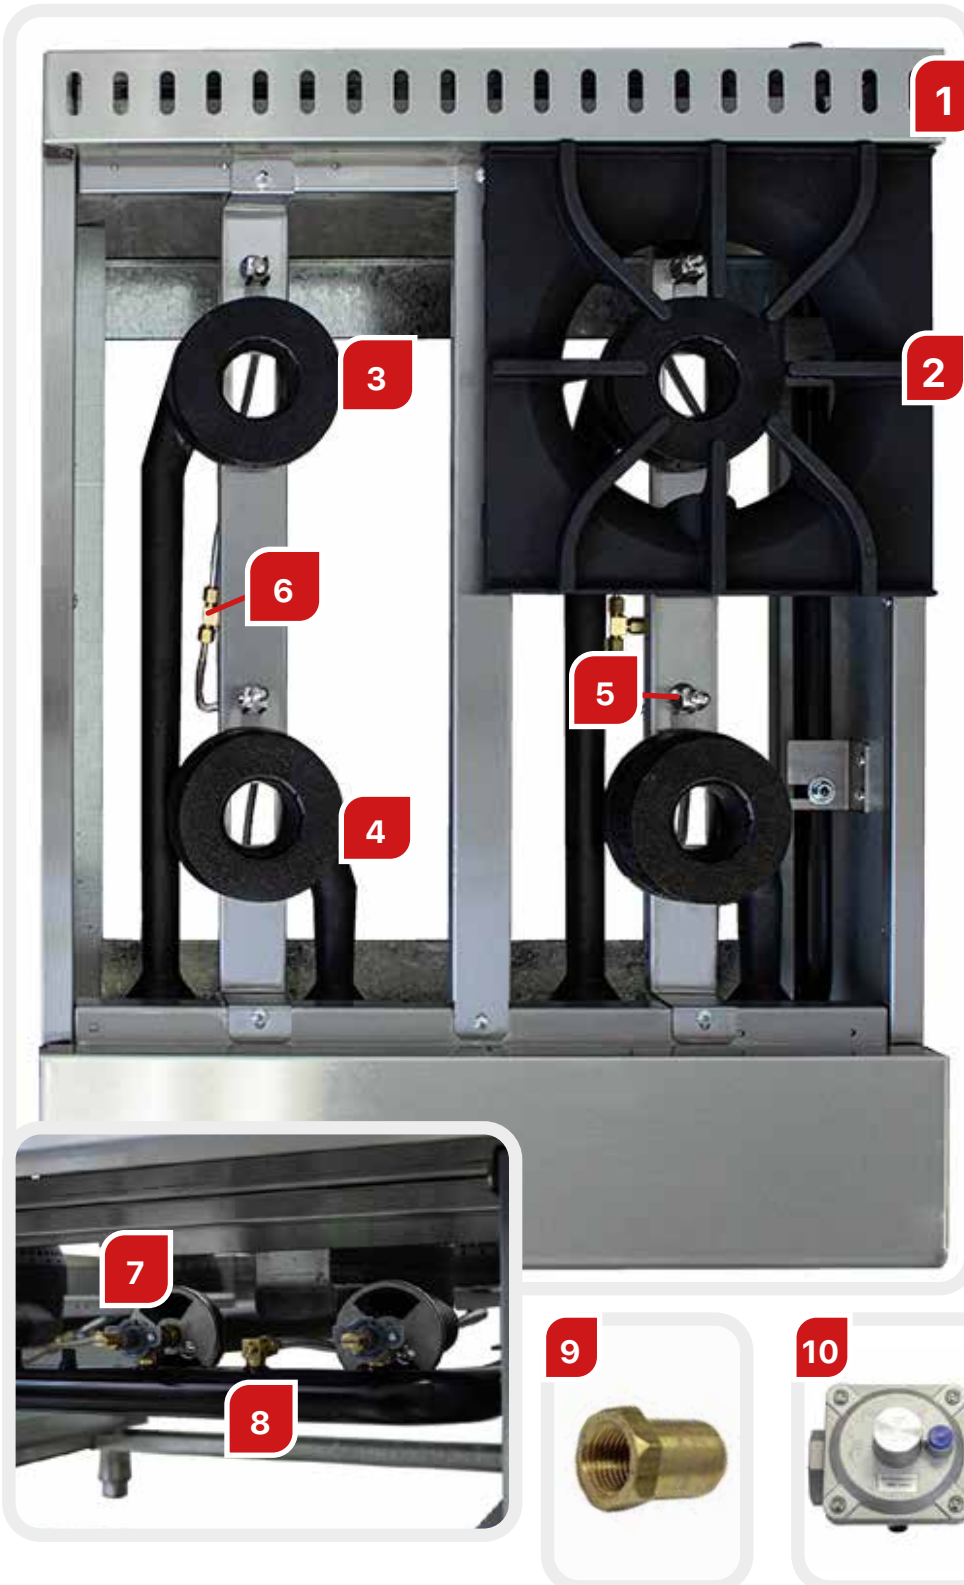

RESTAURANT LINE

asber 

PARTS BREAKDOWN / DESPIECE

MODELS / MODELOS

AEHP-2-12 AEHP-4-24

AEHP-6-36

SPECIFICATIONS ARE SUBJECT TO CHANGE WITHOUT PRIOR NOTICE.

"Una vez descargado este documento cambia a estatus de "NO CONTROLADO" y es responsabilidad de quien lo use.
Antes de fincar el pedido, consultar la vigencia con el fabricante"

GAS SYSTEM AND OUTER HARDWARE / SISTEMA DE GAS Y HERRAJES EXTERIORES

ITEM	REFERENCE / REFERENCIA	DATE DISPOSITION / FECHA DISPOSICIÓN		DENOMINATION / DENOMINACIÓN	EXPORTACIÓN						NACIONAL						SUGGESTED SPARE PART / PIEZA DE REPUESTO SUGERIDO			
		CANCELLED / CANCELADO	DISPOSITION / DISPOSICIÓN		NG			LP			NG			LP						
					AEHP 2 12	AEHP 4 24	AEHP 6 36	AEHP 2 12	AEHP 4 24	AEHP 6 36	AEHP 2 12	AEHP 4 24	AEHP 6 36	AEHP 2 12	AEHP 4 24	AEHP 6 36				
1	12197129			CHIMNEY 12" / CHIMENEA 12"	1			1			1			1						
	12197115			CHIMNEY 24" / CHIMENEA 24"		1			1			1				1				
	12197136			CHIMNEY 36" / CHIMENEA 36"			1			1			1				1			
2	12189651			IRON GRATE / PARRILLA FUNDICIÓN	2	4	6	2	4	6	2	4	6	2	4	6	2	4	6	*
3	12188064			REAR BURNER / QUEMADOR POSTERIOR	1	2	3	1	2	3	1	2	3	1	2	3	1	2	3	*
4	12189652			FRONT BURNER / QUEMADOR ANTERIOR	1	2	3	1	2	3	1	2	3	1	2	3	1	2	3	*
5	12197681			PIPELINE "T" SS. / TUBERIA "T" ALUM INOX	1	2	3	1	2	3										*
	12197682			PIPELINE "T" / TUBERIA "T" ALUM							1	2	3	1	2	3				
6	12189718			"T" COMPRESION / "T" COMPRESIÓN	1	2	3	1	2	3	1	2	3	1	2	3	1	2	3	*
7	12259236			BLOCK VALVE FAUCET / VALVULA BLOCK-GRIFO	2	4	6	2	4	6	2	4	6	2	4	6	2	4	6	*
8	12135113			PILOT REGULATOR AP / REGULADOR PILOTO AP	1	2	3	1	2	3	1	2	3	1	2	3	1	2	3	*
9	12189735			ORIFICE 54 / ESPREA 54				2	4	6						2	4	6		*
	12189738			ORIFFICE 40 / ESPREA 40	2	4	6				2	4	6							
10	12189711			GAS REGULATOR / REGULADOR DE GAS	1	1	1	1	1	1										
11	12191506			TAPPING SCREW SELF DRILLING / PIJA P/BROCA K LAT																
12	12191504			HEX HEAD TAPPING SCREW / PIJA HEX. AUTORROS																