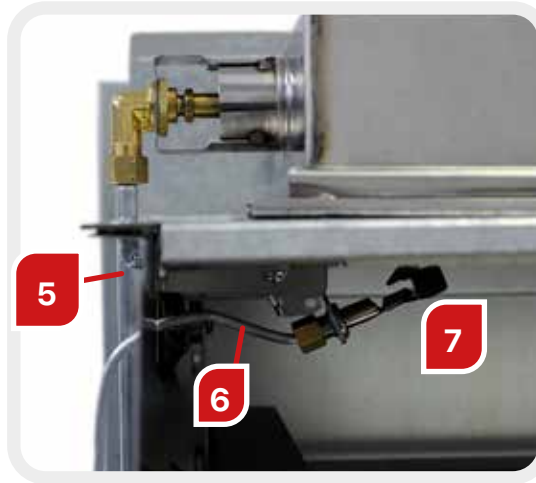

RESTAURANT LINE

asber 

PARTS BREAKDOWN / DESPIECE

MODELS / MODELOS

AESB-24

AESB-36

SPECIFICATIONS ARE SUBJECT TO CHANGE WITHOUT PRIOR NOTICE.

"Una vez descargado este documento cambia a estatus de "NO CONTROLADO" y es responsabilidad de quien lo use.
Antes de fincar el pedido, consultar la vigencia con el fabricante"

GAS SYSTEM / SISTEMA DE GAS

ITEM	REFERENCE / REFERENCIA	DATE DISPOSITION / FECHA DISPOSICIÓN		DENOMINATION / DENOMINACIÓN	EXP.				NAC.				SUGGESTED SPARE PART / PIEZA DE REPUESTO SUGERIDO
		CANCELLED / CANCELADO	DISPOSITION / DISPOSICIÓN		NG		LP		NG		LP		
					AESB-24	AESB-36	AESB-24	AESB-36	AESB-24	AESB-36	AESB-24	AESB-36	
1	12189727			ORIFICE ELBOW / CODO ESPREA	1	2	1	2	1	2	1	2	*
2	12188067			ELBOW 90/ CODO 90	1	2	1	4	1	2	1	4	*
3	12259236			BLOCK VALVE FAUCET / VALVULA BLOCK-GRIFO	1	2	1	2	1	2	1	2	*
4	12135113			REGULATOR PILOT AP / REGULADOR PILOTO AP	1		1		1		1		*
	12189773			DOUBLE PILOT VALVE / VALVULA DOBLE PILOTO		1		1		1		1	
5	12192170			SB/CM BURNER PIPE / TUBO QUEMADOR SAL/CHEES	1	2	1	2	1	2	1	2	
6	12197868			SB/CM 24 PILOT TUBE / TUBO PILOTO SAL/CHEES 24	1		1		1		1		
	12192171			SHORT SB/CM PILOT TUBE / TUBO PILOTO SAL/CHEES CORTO		1		1		1		1	
	12192172			LONG SB/CM PILOT TUBE / TUBO PILOTO SAL/CHEES LARGO		1		1		1		1	
7	12260455			PILOT LP / PILOTO LP			1	2			1	2	*
	12260456			PILOT NG / PILOTO NG	1	2			1	2			
8	12189711			GAS REGULATOR / REGULADOR DE GAS	1	1	1	1					
9	12188071			INFRARED BURNER / QUEMADOR INFRARROJO	1	2	1	2	1	2	1	2	*
10	12191506			TAPPING SCREW SELF DRILLING / PIJA P/BROCA K LAT									
11	12191504			HEX HEAD TAPPING SCREW / PIJA HEX. AUTORROS									
12	12191586			TRUSS HEAD SS SCREW M6 / TORNILLO INOX CAB TRUSS M6									
13	12189583			SS SCREW M6X16 HEXAGONAL HEAD / TORN M6X16 INOX. CAB.HEXAG									
14	12336755			ORIFFICE 47 / ESPREA 47	1	2			1	2			
	12336754			ORIFFICE 55 / ESPREA 55			1	2			1	2	