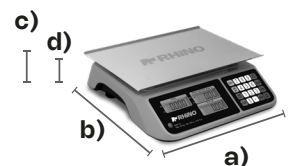

SERVICIO Y REFACCIONES DISPONIBLES
Contamos con una red de centros de servicio en toda la república
rhino.mx/servicio.html

Distribuido por:
Contacto:
Tel:

Rhino Maquinaria S.A. de C.V.
Tel: 55 4429 0229
e-mail: info@rhino.mx
rhino.mx