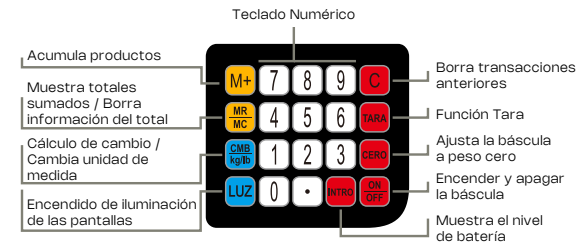

DIMENSIONES BAR-10

- a) Ancho: 36 cm
- b) Profundidad: 36 cm
- c) Altura con plato: 11.5 cm
- d) Altura sin plato: 9 cm

SERVICIO Y REFACCIONES DISPONIBLES
Contamos con una red de centros de servicio en toda la república
rhino.mx/servicio.html

Distribuido por:
Contacto:
Tel:

Rhino Maquinaria S.A. de C.V.
Tel: 55 4429 0229
e-mail: info@rhino.mx
rhino.mx