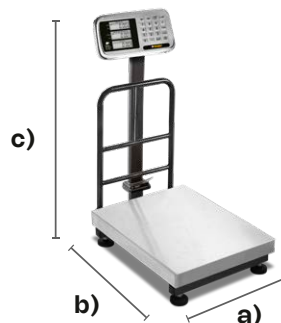

Mayor presencia en el negocio - El plato no sufrirá los efectos de la corrosión debido a que está fabricado de acero inoxidable.

Función de TARA por teclado - Obtén el peso neto de tu mercancía con solo ingresar el peso de la tarima o contenedor.

- Pantallas con vista al cliente
- Plato de acero inoxidable que evita la oxidación
- Cuenta con barras de soporte

Pantallas para usuario y cliente

Funciones de caja registradora

Pantallas iluminadas

Indicador de acero inoxidable incluido

Barras de soporte

Pantallas posteriores

Sistema plegable de fácil transportación

DIMENSIONES BP-200

- a) Frente: 39 cm
- b) Profundidad: 63.5 cm
- c) Altura: 86 cm
- Peso: 13 kg