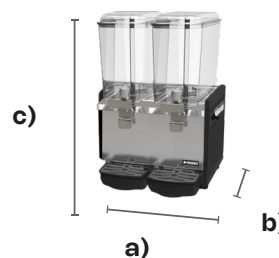

2 TANQUES CON CAPACIDAD DE 18 LITROS CADA UNO

DIMENSIONES DISBEF-2T

- a) Ancho: 49 cm
- b) Profundidad: 40 cm
- c) Altura: 70 cm
- Peso: 32.8 kg

SERVICIO Y REFACCIONES DISPONIBLES
Contamos con una red de centros de servicio en toda la república
rhino.mx/servicio.html