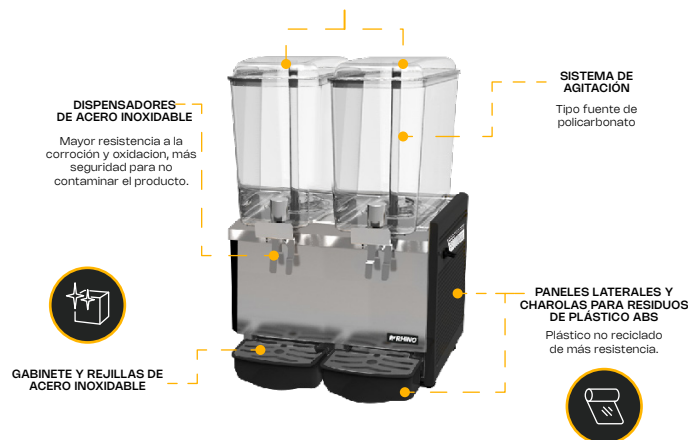

2 TANQUES CON CAPACIDAD DE 18 LITROS CADA UNO

DIMENSIONES DISBEF-2T

- a) Ancho: 49 cm
- b) Profundidad: 40 cm
- c) Altura: 70 cm
- Peso: 32.8 kg

SERVICIO Y REFACCIONES DISPONIBLES
Contamos con una red de centros de servicio en toda la república
rhino.mx/servicio.html